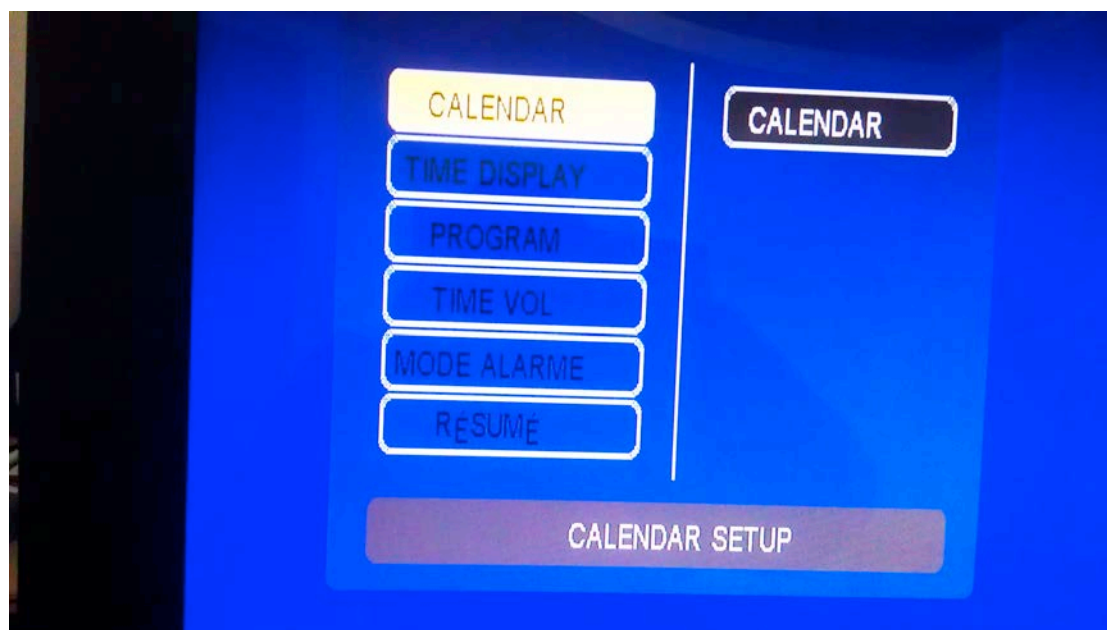

### 1.3 Configuration Date, heure ...

Chart 4. Page Calendrier

Chart 5. Page de configuration du calendrier

Le calendrier supporte l'année 2000 à 2099, appuyer sur les flèches **Gauche/Droite** de la télécommande pour régler la date. Appuyer sur les fleches **Gauche/Bas/Precendent/Suivant** pour Selectionner les options, appuyer sur les boutons **Précédent/Suivant** pour régler l'année, Le Mois, la Date ainsi que l'heure.

Appuyer sur les Flèches **Haut/Bas** pour régler l'heure. Appuyer sur ENTER pour valider

- I. **Affichage de l'heure:** quatre modes disponibles : HH:MM, HH:mm:ss, AAAA.MM  
(Defaut:HH:mm:ss), l'heure s'affiche en haut à droite de l'écran.