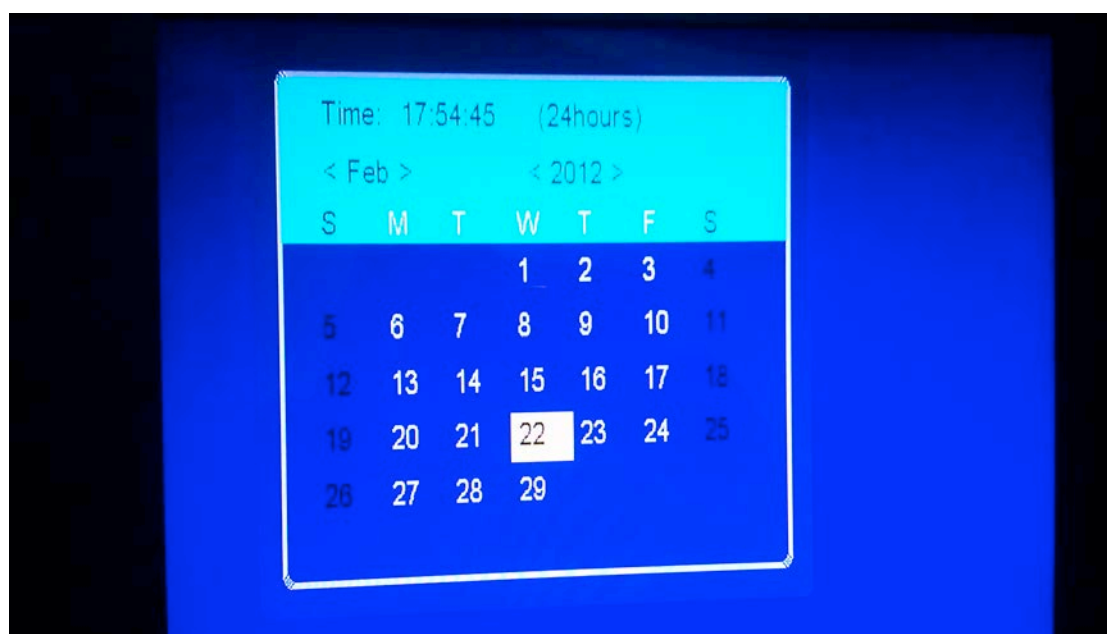

### 1.3 Configuration Date, heure ...

Chart 4. Page Calendrier

Chart 5. Page de configuration du calendrier

Le calendrier supporte l'année 2000 à 2099, appuyer sur les flèches **Gauche/Droite** de la télécommande pour régler la date. Appuyer sur les fleches **Gauche/Bas/Precendent/Suivant** pour Selectionner les options, appuyer sur les boutons **Précédent/Suivant** pour régler l'année, Le Mois, la Date ainsi que l'heure.

Appuyer sur les Flèches **Haut/Bas** pour régler l'heure. Appuyer sur ENTER pour valider

- I. **Affichage de l'heure:** quatre modes disponibles : HH:MM, HH:mm:ss, AAAA.MM  
(Defaut:HH:mm:ss), l'heure s'affiche en haut à droite de l'écran.