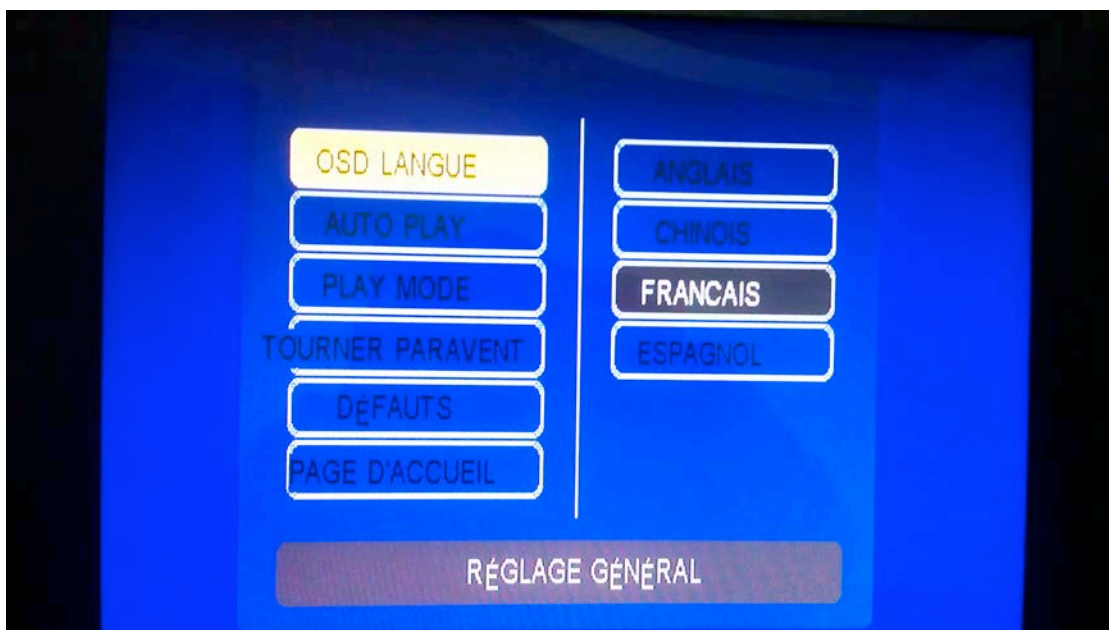

## 1.1 Configuration général

Chart 2. Général Page

- I. **Language de l'interface** : Anglais, Chinois, Français, Espagnol.(Default : Anglais)
- II. **Lecture automatique** : ON/OFF. (Default: ON)
- III. **Mode de lecture**: Lire fichier, Musique, Video, Photos, Fondu enchaîner (Default: Fichier)
- IV. **Rotation de l'écran**: il est possible de retourner l'affichage de l'écran à 90° et d'utiliser l'écran en mode vertical.
- V. **Default**: Reinitialisation des paramètres par défauts.
- VI. **Page d'accueil**: Sélectionner **page d'accueil** pour retourner au menu principal.

## 1.2 Configuration vidéo

Chart 3. Video Page

- I. **Format écran:** 4:3 PS, 4:3LB, Wide(16:9) (Default: 4:3PS)
- II. **Type de signal vidéo:** NTSC, PAL, Auto. (Default: NTSC)
- III. **Rotation des images:** Aucune rotation, Rotation à 90°, Rotation à 180°, Rotation à 270°, retourner Horizontalement, retourner verticalement. (Default: aucune rotation)
- IV. **Temps entre les image defilantes:** Choisissez le temps en seconde entre chaque image : 1s, 3s, 5s, 8s, 10s, 15s, 20s, and 25s. (Default: 3s)
- V. **Type de transition entre les images:** Normal, T->B, B->T, T/B->C, C->T/B, BLD:T->B, L->R, R->L, L/R->C, C->L/R, Particule, BLD:L->R, Fondu, et Aléatoire. (Default: Normal)
- VI. **Page d'accueil:** Sélectionner **page d'accueil** pour retourner au menu principal.