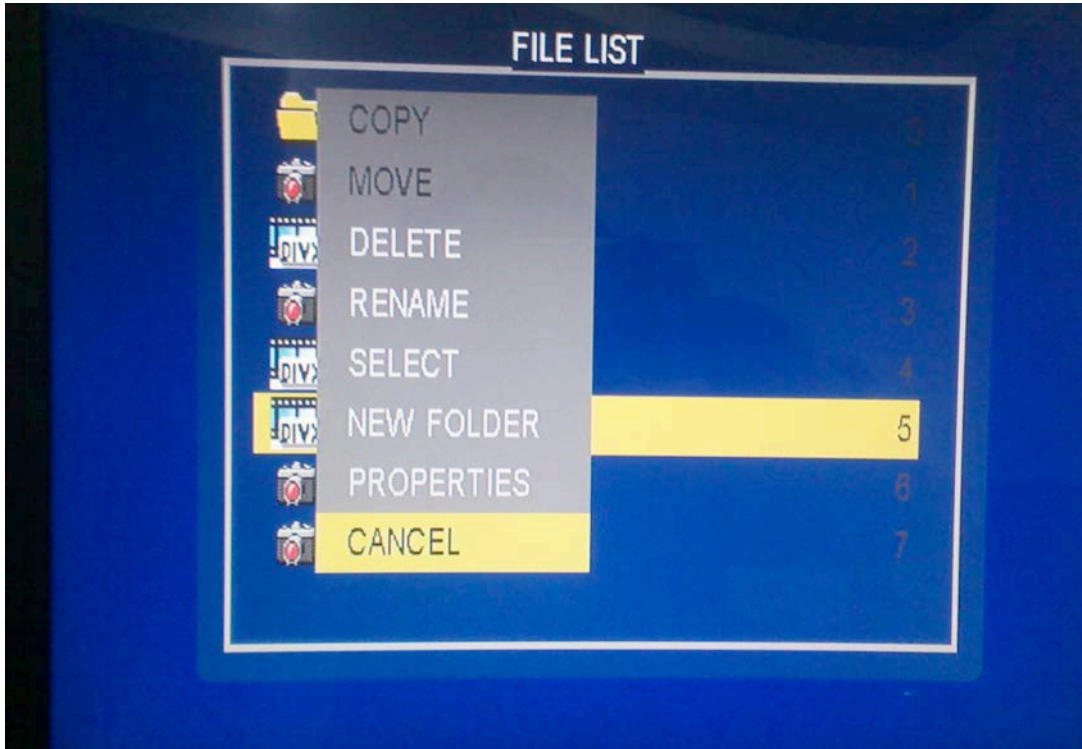

## 2. Explication de la télécommande

Chart 11. Télécommande

Allumage ON/OFF

Liste des fichiers

Afficher un menu contextuel en pointant un fichier.

Chart 12. Menu contextuel

Répéter fois, répétition désactiver, tout répéter (Defaut:Defaut répéter tous)